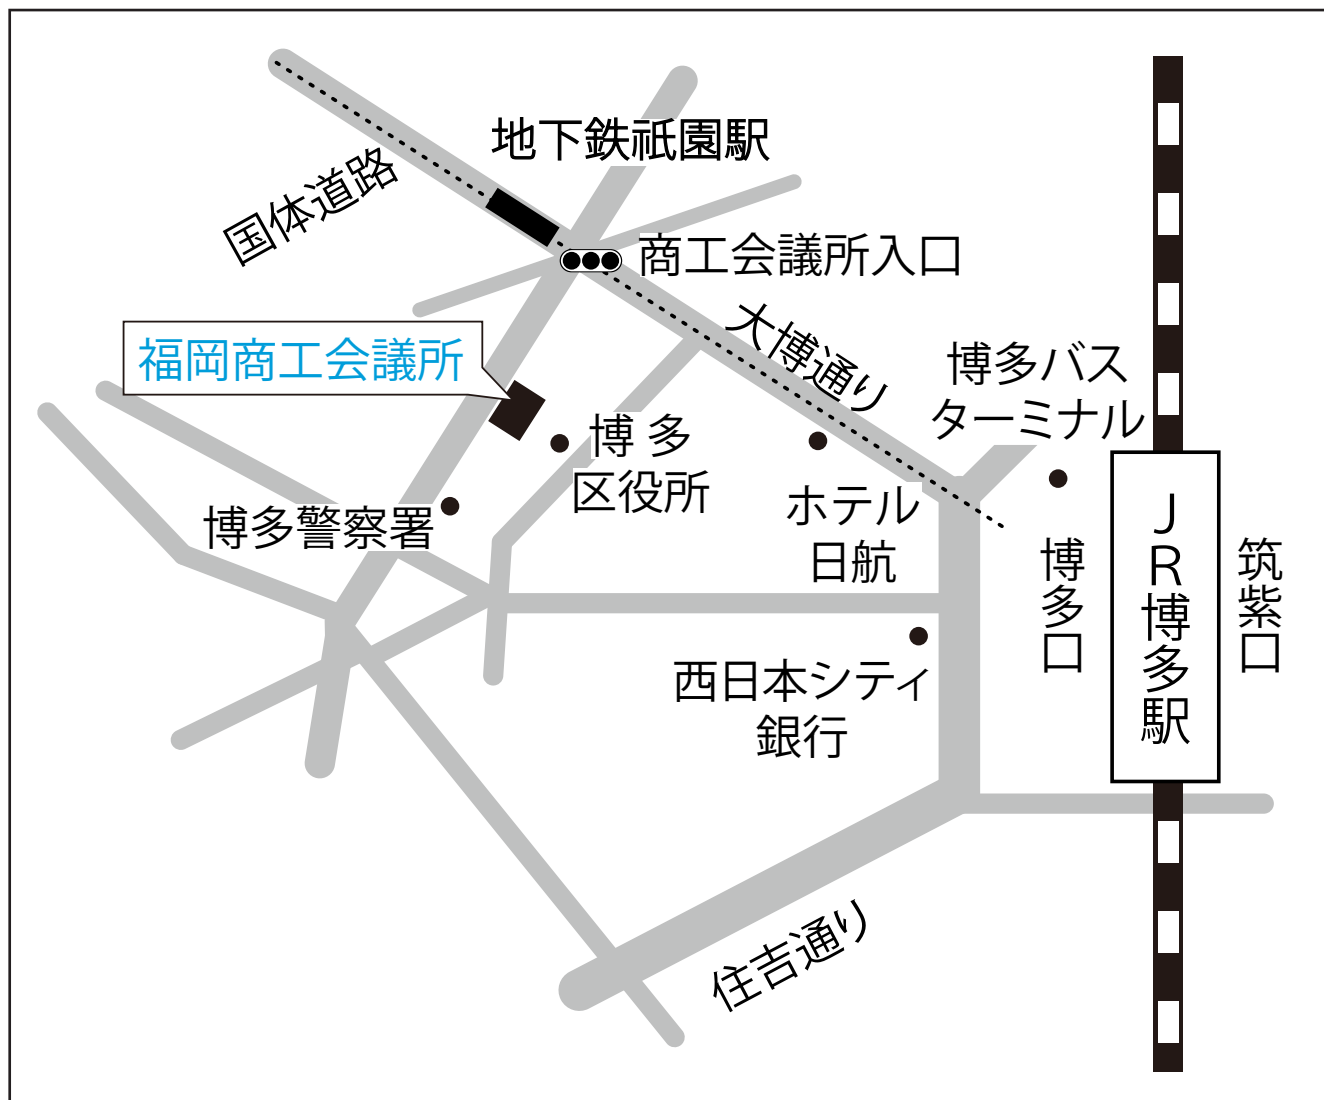

# 福岡会場（福岡商工会議所）

〒812-8505 福岡市博多区博多駅前2-9-28

JR「博多」駅 博多口より徒歩約10分

地下鉄「祇園」駅 5番出口より徒歩約5分