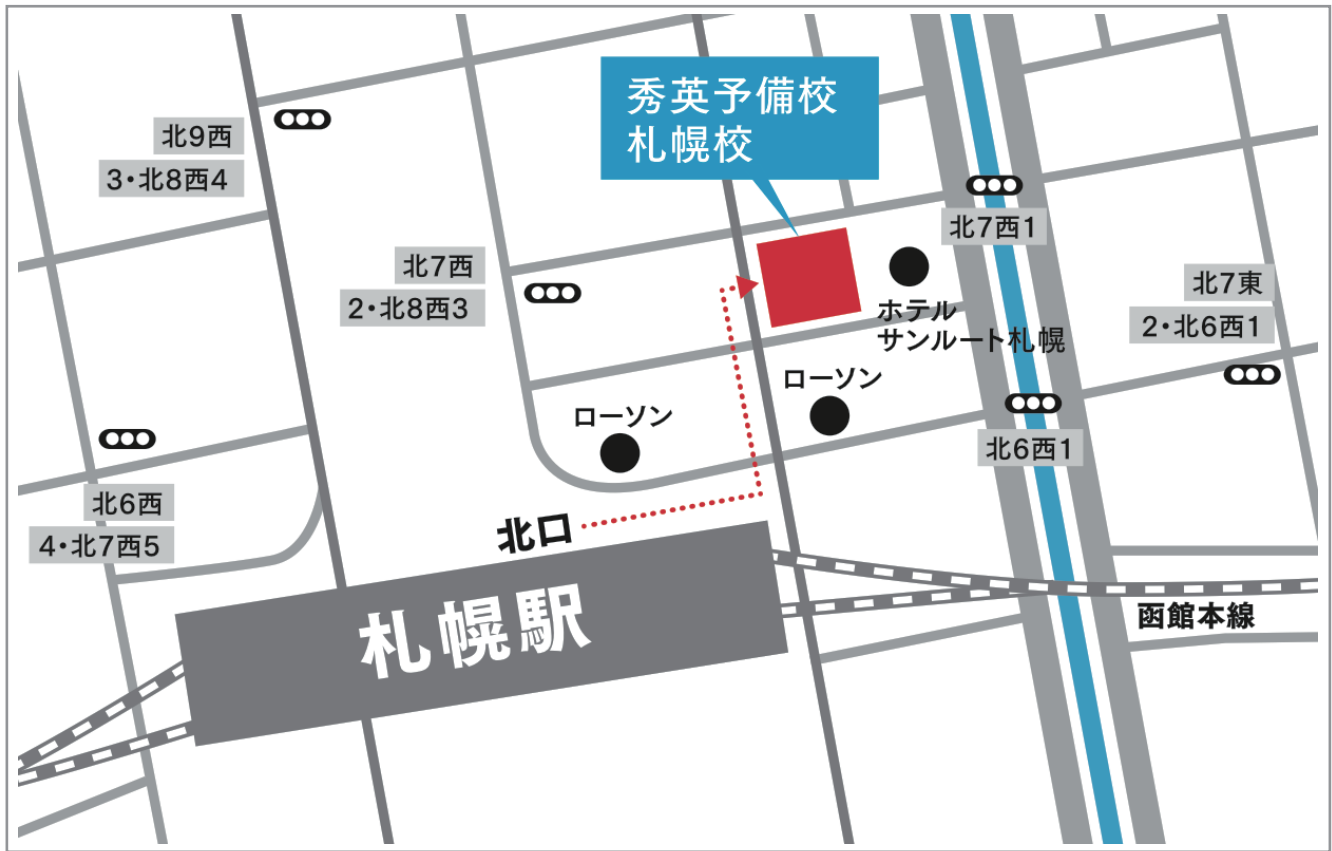

# 札幌会場（秀英予備校・札幌校）

〒060-0807 北海道札幌市北区北7条西1丁目1

「札幌」駅北口 徒歩約3分